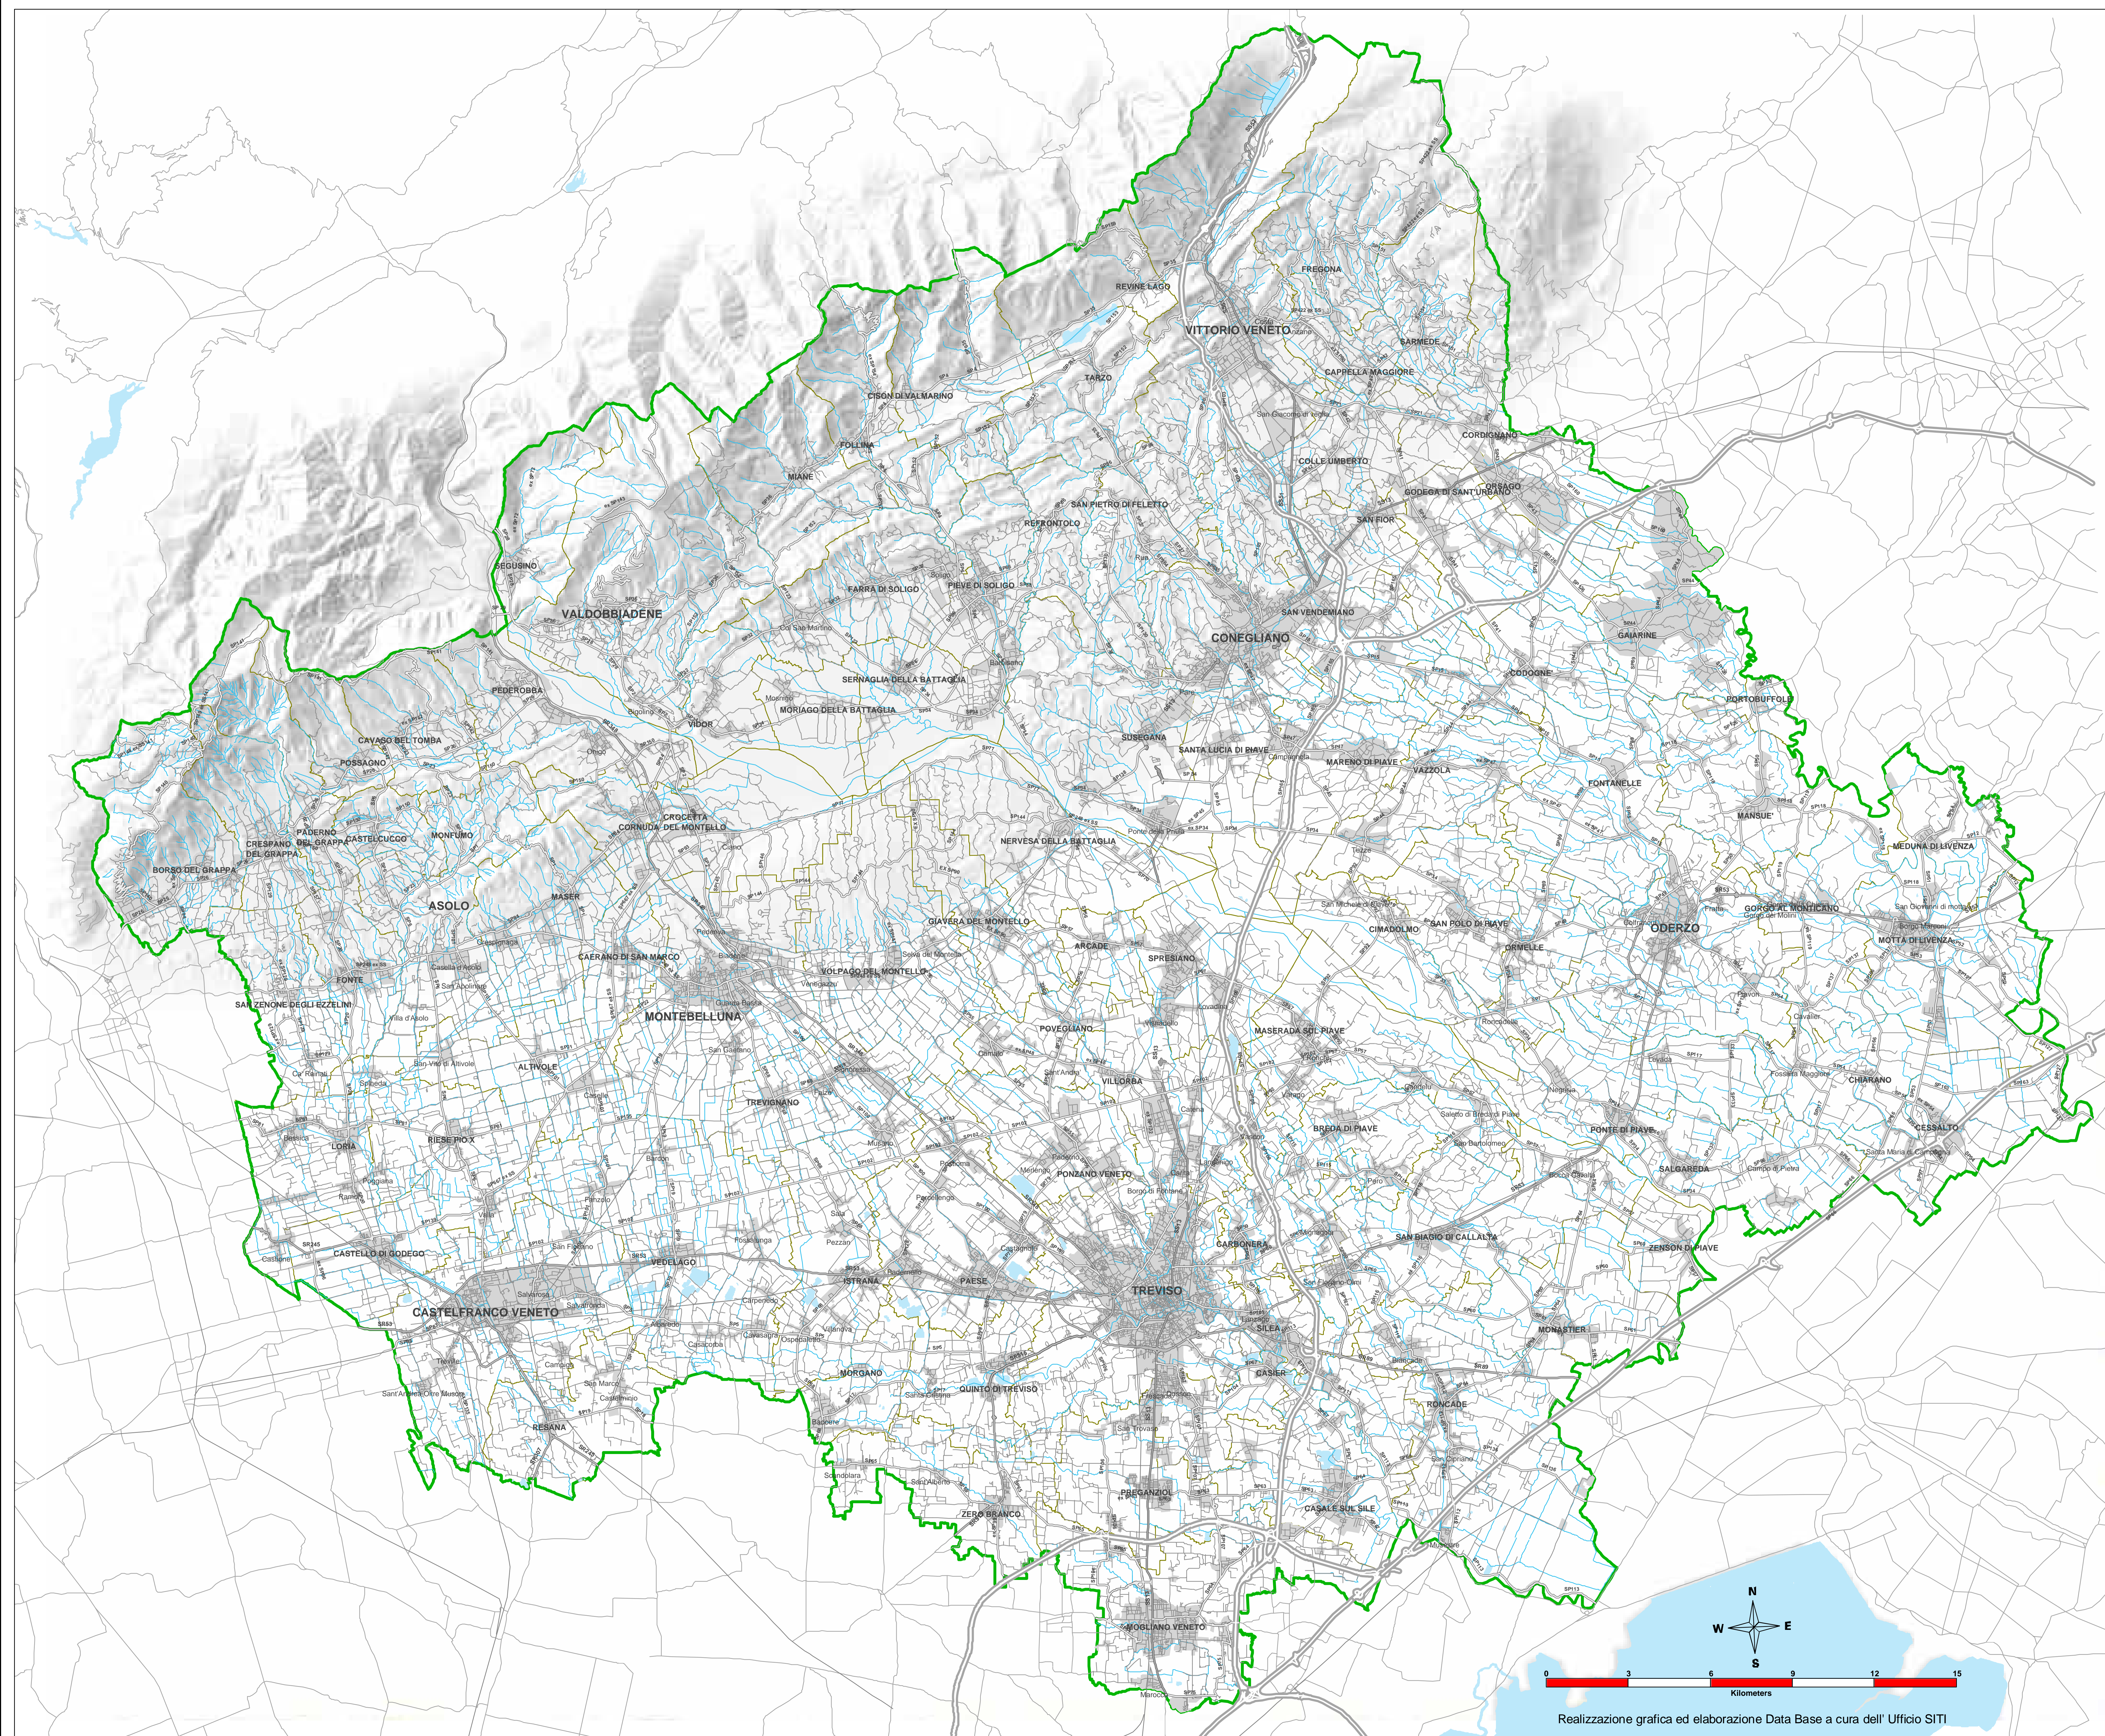

# Carta Geografica della Provincia di Treviso

Realizzazione grafica ed elaborazione Data Base a cura del  
Sistema Informativo Territoriale Integrato della Provincia di Treviso

WEB SITE: <http://siti.provincia.treviso.it> - e-mail: [siti@provincia.treviso.it](mailto:siti@provincia.treviso.it) - TEL: 0422-656193 - FAX: 0422-656188

Realizzazione grafica ed elaborazione Data Base a cura dell' Ufficio SITI

Scala della mappa 1:75'000